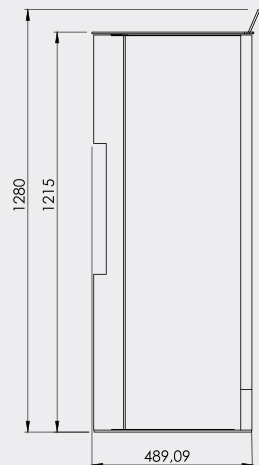

Son format de 121,5 cm de haut par 51,5 cm de profondeur, vous permettra de le déplacer comme bon vous semble.

- Installation sans conduit de fumée
- Facilement déplaçable
- Rendement 100%
- Alimentation sans transvasement par bidon de 10 L
- Puissance 8/10 KW
- Consommation de 0,9 à 1 L/h sans programmation thermostatée
- Fonctionnement basse tension 12 V
- Sécurité CO<sub>2</sub>
- Convection naturelle et/ou air pulsé par ventilateur tangential
- Régulation électronique avec écran tactile (de série), commandes pas smartphone (en option)
- Programmation journalière, hebdomadaire et fin de semaine
- Allumage automatique
- Foyer inox, corps de chauffe acier Corten
- Ultra silencieux