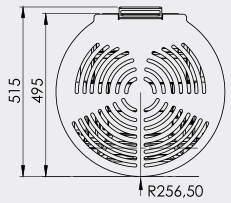

Son format de 121,5 cm de haut par 51,5 cm de profondeur, vous permettra de le déplacer comme bon vous semble.

- Installation sans conduit de fumée
- Facilement déplaçable
- Rendement 100%
- Alimentation sans transvasement par bidon de 10 L
- Puissance 8/10 KW
- Consommation de 0,9 à 1 L/h sans programmation thermostatée
- Fonctionnement basse tension 12 V
- Sécurité CO<sub>2</sub>
- Convection naturelle et/ou air pulsé par ventilateur tangential
- Régulation électronique avec écran tactile (de série), commandes pas smartphone (en option)
- Programmation journalière, hebdomadaire et fin de semaine
- Allumage automatique
- Foyer inox, corps de chauffe acier Corten
- Ultra silencieux